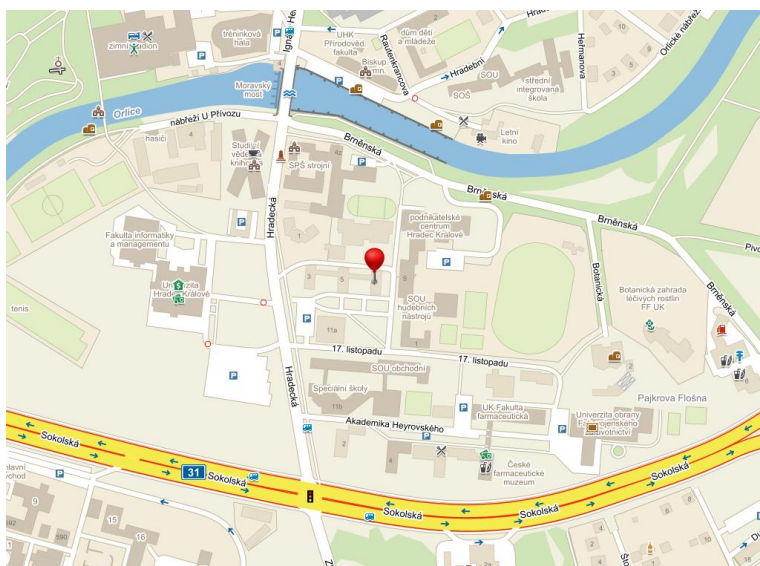

## JAK SE DOSTAT NA SPORTOVIŠTĚ?

Sportoviště: DTJ Hradec Králové, U Labe 427/1, 500 02 HK

GPS souřadnice: 50.2007939N, 15.8212397E

Kontakt: Hep Pavel – starosta DTJ HK, tel.: 777 822 242

<http://www.mapy.cz/zakladni?x=15.8212004&y=50.2009471&z=15&l=1&source=firm&id=2259379>

## JAK SE DOSTAT NA UBYTOVÁNÍ?

Ubytování: Střední uměleckoprůmyslová škola hudebních nástrojů a nábytku Hradec Králové - domov mládeže, Hradecká 1205/7, 500 03 HK

GPS souřadnice: 50.2039061N, 15.8338069E